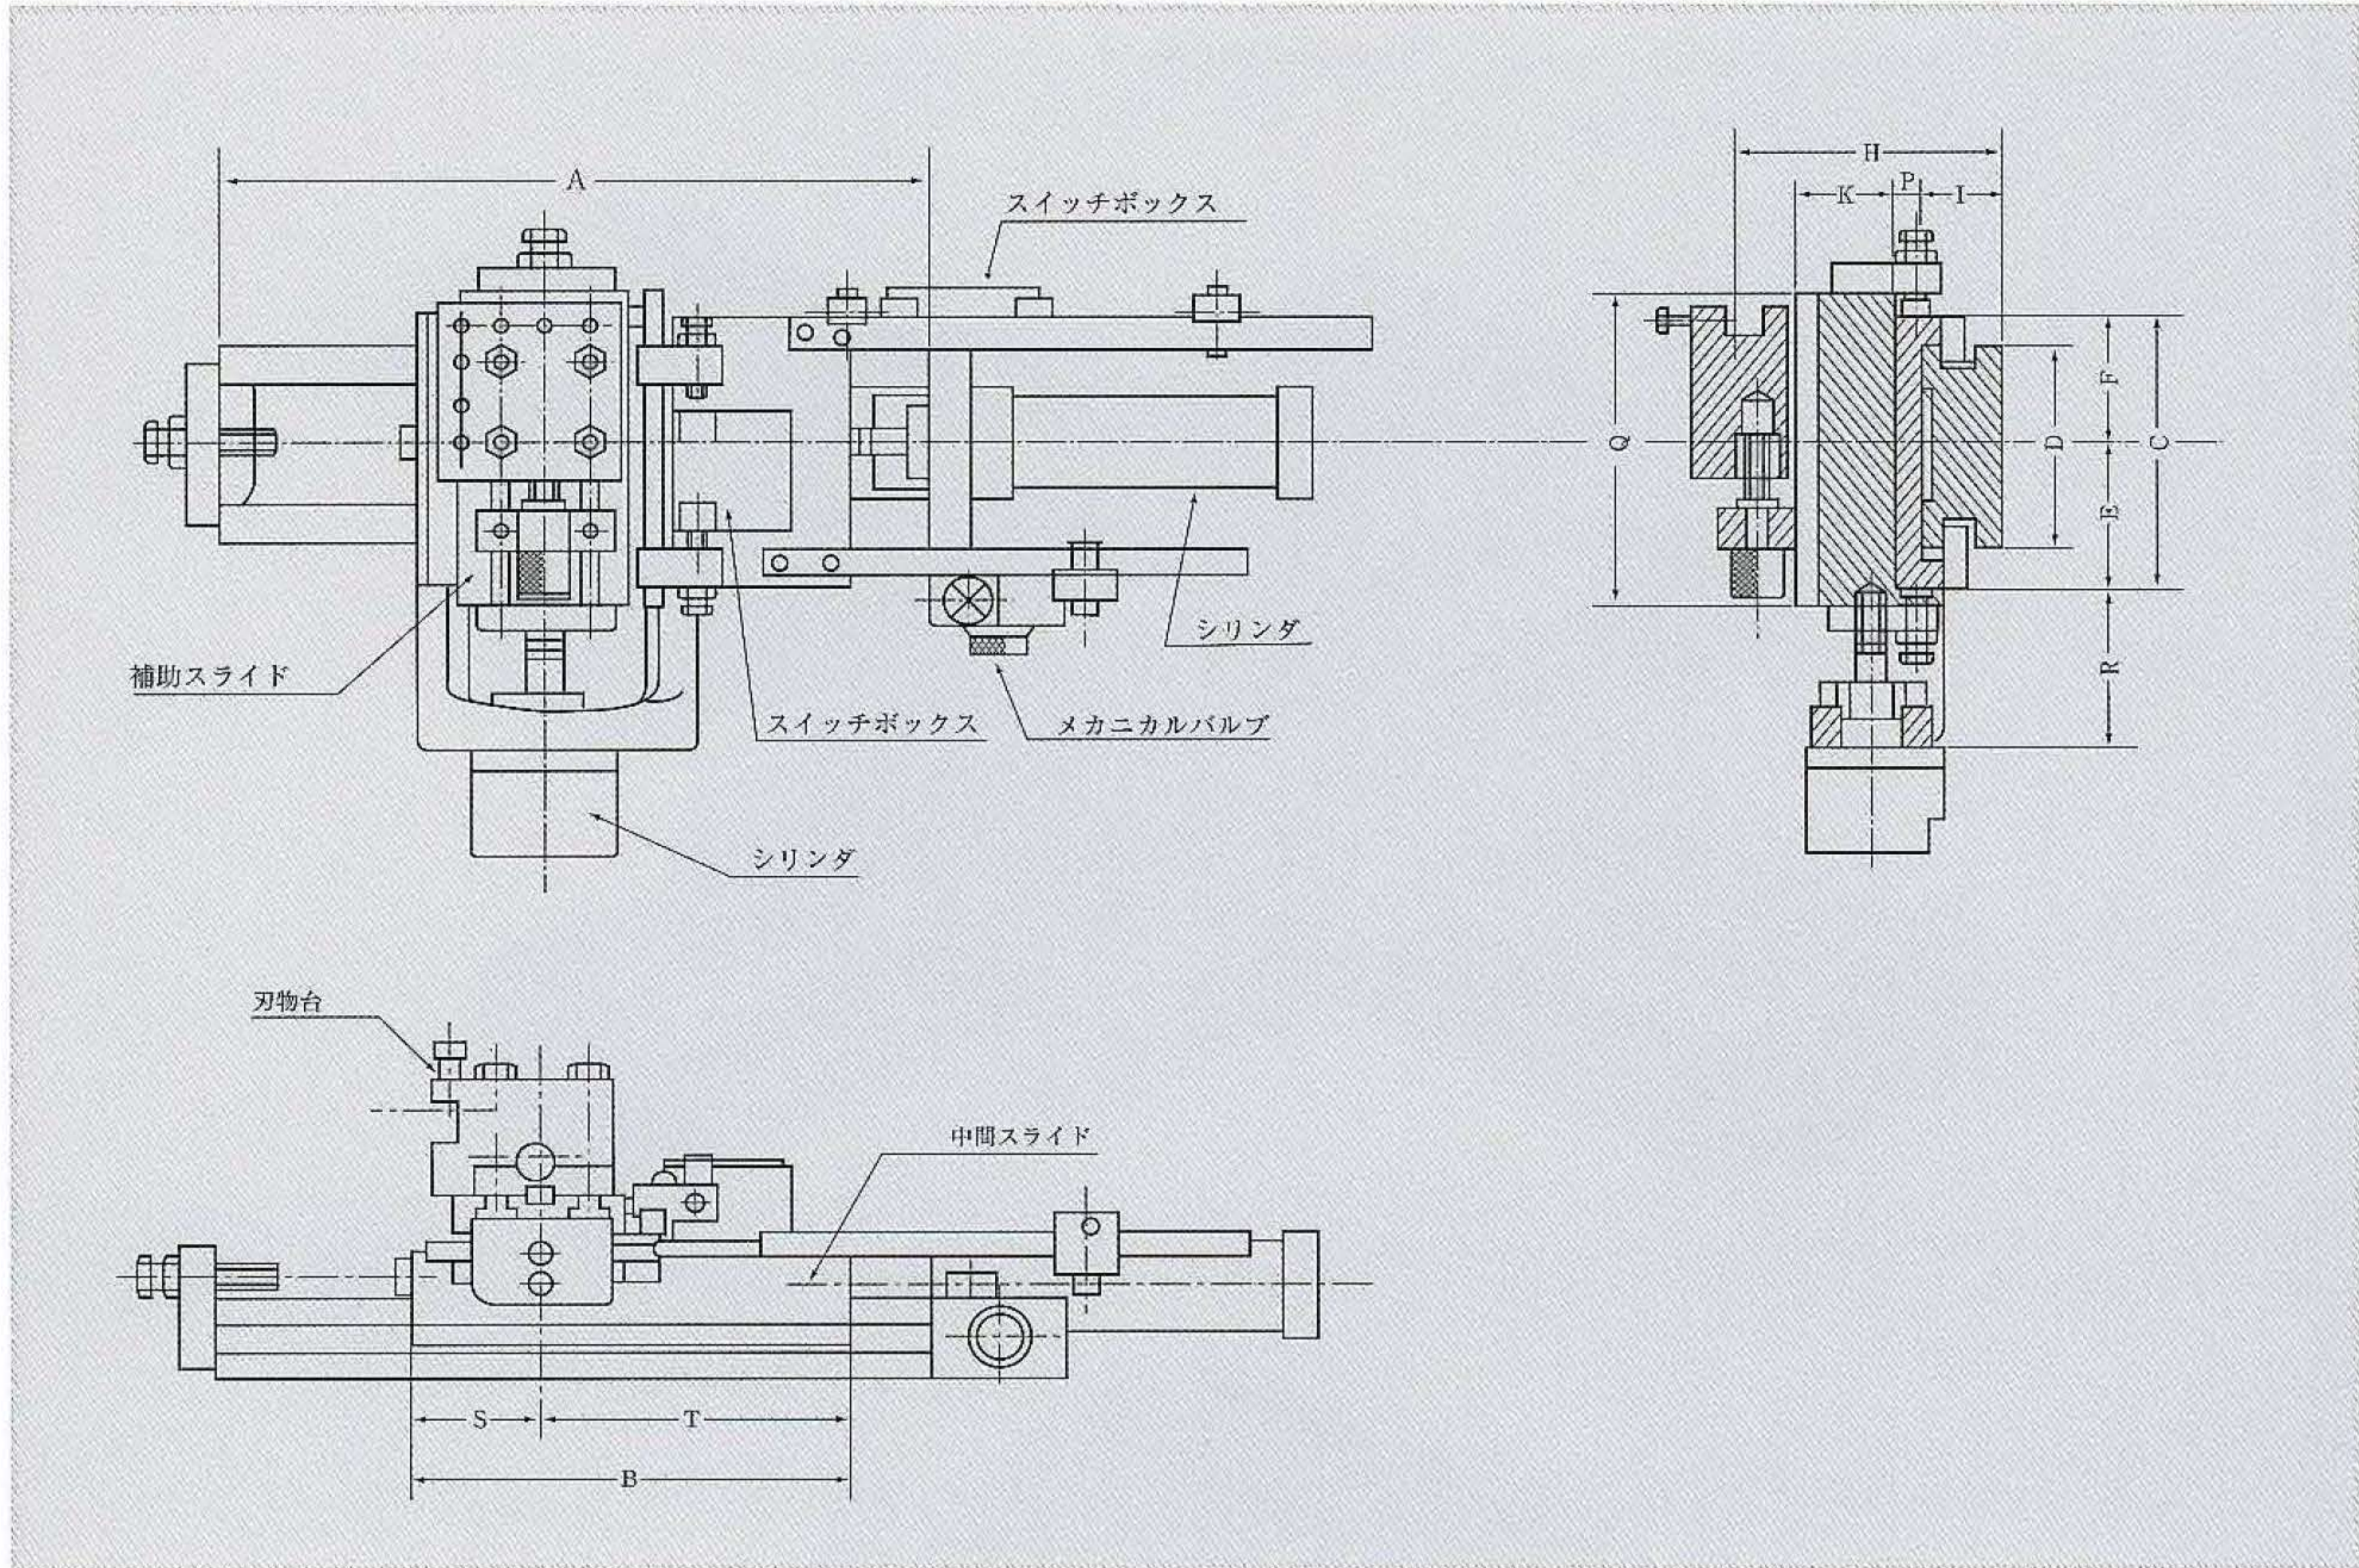

標準複合スライド [GA-1型/GA-2型]

仕様寸法

(単位mm)

スライド取付仕様

(単位mm)

呼び記号	A	B	C	D	E	F	G	H	I	K	L
GA-1	500~650	300	190	140	100	90	115	185	54	59	160R
GA-2	640・740	350	240	180	125	115	200	220	73	66	230R

呼び記号	M	N	P	Q	R	S	T	主スライドストローク	補助スライドストローク
GA-1	100	5	17	220	120 140	85	215	130 230	20 40
GA-2	160	10	21	285	120 140	98	252	200	20 40