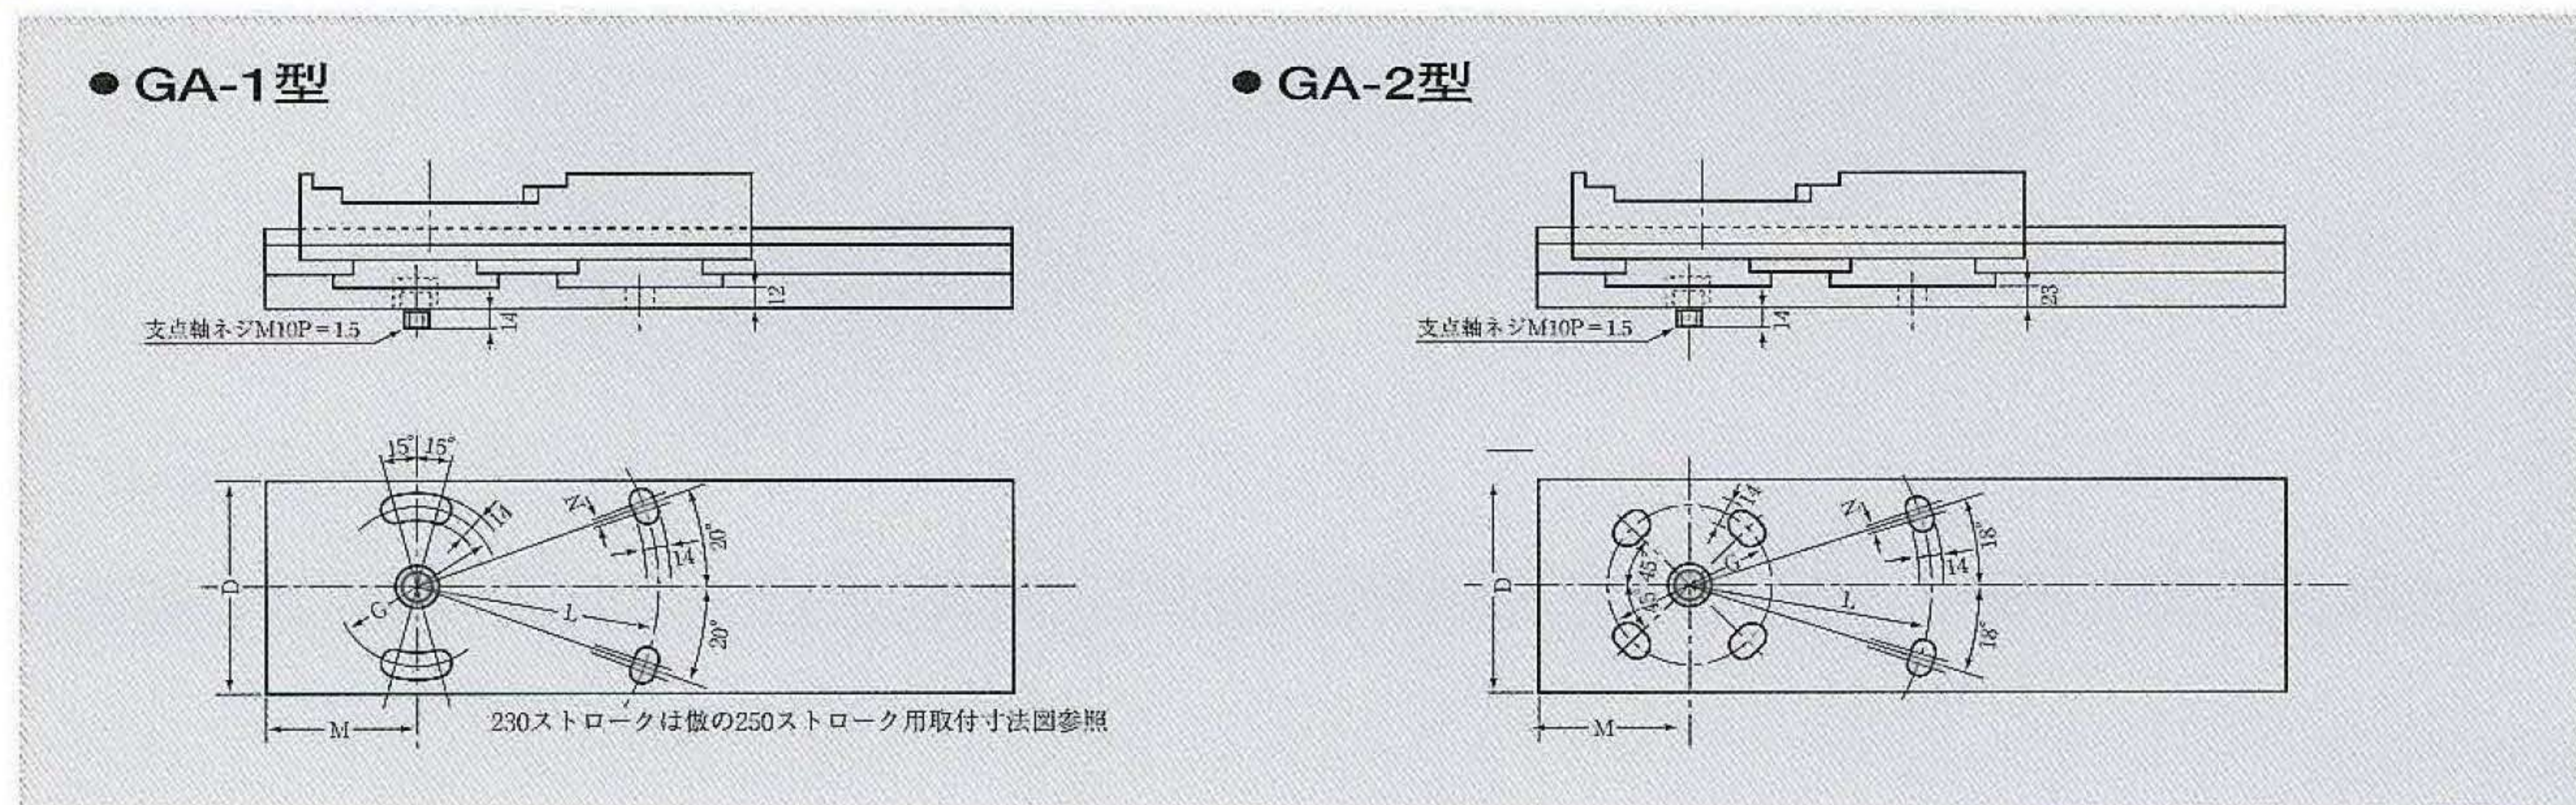

標準複合スライド [GA-1型/GA-2型]

仕様寸法

(単位mm)

スライド取付仕様

(単位mm)

呼び記号	A	B	C	D	E	F	G	H	I	K	L
GA-1	500~650	300	190	140	100	90	115	185	54	59	160R
GA-2	640・740	350	240	180	125	115	200	220	73	66	230R

呼び記号	M	N	P	Q	R	S	T	主スライドストローク	補助スライドストローク
GA-1	100	5	17	220	120 140	85	215	130 230	20 40
GA-2	160	10	21	285	120 140	98	252	200	20 40